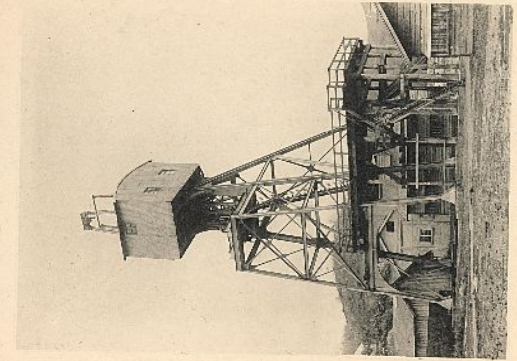

海島亭

景全院齋

水塔

(松本日京車) 景全館本井三

(開本口) 阿

館興互

谷合一第

所業織川砂井三  
帖 眞 寫