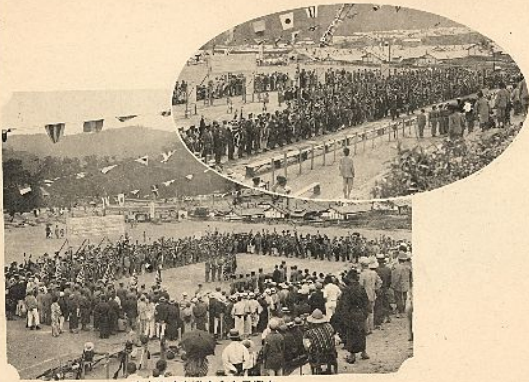

會大經政各縣會分大京師定