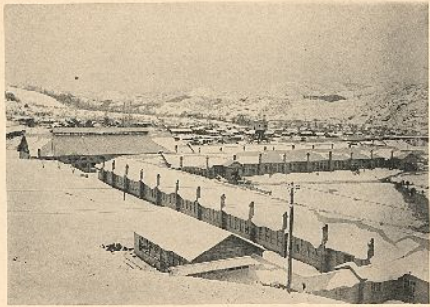

(津島神社) 門

米門

四路先

馬給供品物

舞臺前陣出

衆全琴共舞止陣出

日産

習演形野演

(ブランソエ) 器並置

室供全安

山神社

空行馬騎比列出

深賀寺舊陣屋跡

史實練形野演陣出

景金街市川砂上

(日二十一年四月四日) 日富成器 景金街市川砂上