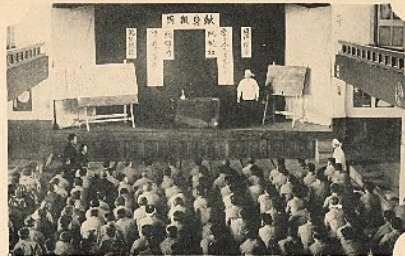

(津島神社) 門

米門

四路先

馬給供品物

舞臺前陣出

衆全琴共舞止陣出

日産

習演形野演

(ブランソエ) 器並置

室供全安

山神社

空行馬騎比列出

深賀寺舊陣屋跡

史實練形野演陣出

景金街市川砂上

(日二十一年四月四日) 日富成器 景金街市川砂上