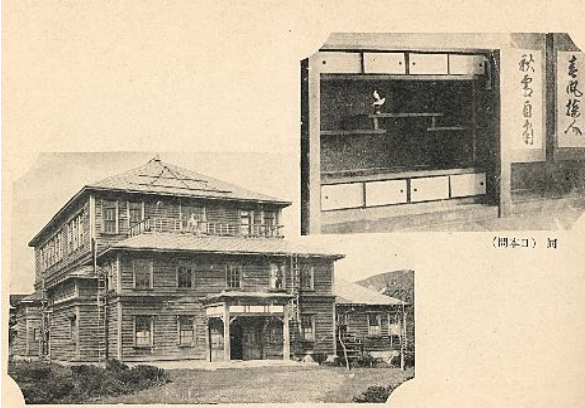

海島亭

景全院齋

水塔

(松本日京車) 景全館本井三

(開本口) 阿

館興互

谷合一第

所業織川砂井三  
帖 眞 寫

場設創公念記

祥念記創大回

米ンゲートレ

室具書

館一ノ海島

館一ノ室教手

密工場

工作工